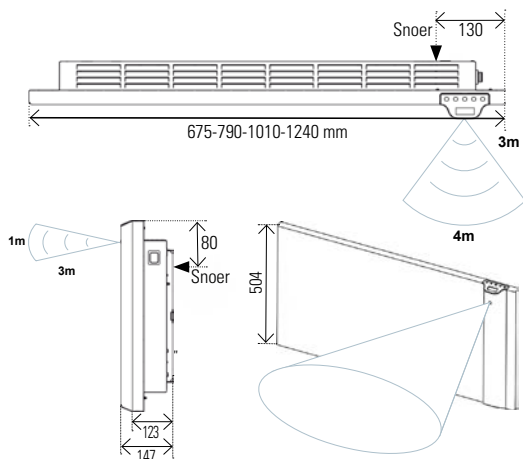

DRL E-COMFORT KLIMA WI-FI | STRAKKE RADIATOR/CONVECTOR

DRL ART.NR.	OMSCHRIJVING	KLEUR	HOOGTE H (mm)	BREEDTE B (mm)	DIEPTE D1 (mm)	VERMOGEN (Watt)	GEWICHT (kg)
223307	DRL E-Comfort Klima wifi 504x675 - 750W - Structuur Wit - RAL 9003	Wit - RAL 9003	504	675	123	750	6,8
223310	DRL E-Comfort Klima wifi 504x790 - 1000W - Structuur Wit - RAL 9003	Wit - RAL 9003	504	790	123	1000	7,7
223315	DRL E-Comfort Klima wifi 504x1010 - 1500W - Structuur Wit - RAL 9003	Wit - RAL 9003	504	1010	123	1500	9,8
223320	DRL E-Comfort Klima wifi 504x1240 - 2000W - Structuur Wit - RAL 9003	Wit - RAL 9003	504	1240	123	2000	11,6
223109	DRL E-Comfort Klima wifi 504x675 - 750W - Structuur Grijs - RAL 7024	Grijs - RAL 7024	504	675	123	750	6,8
223111	DRL E-Comfort Klima wifi 504x790 - 1000W - Structuur Grijs - RAL 7024	Grijs - RAL 7024	504	790	123	1000	7,7
223116	DRL E-Comfort Klima wifi 504x1010 - 1500W - Structuur Grijs - RAL 7024	Grijs - RAL 7024	504	1010	123	1500	9,8
223121	DRL E-Comfort Klima wifi 504x1240 - 2000W - Structuur Grijs - RAL 7024	Grijs - RAL 7024	504	1240	123	2000	11,6
223090	DRL E-Comfort Klima 504x675 Beugel-Aluminium(optioneel)		90	683	-	-	-

☐ = leverbaar op bestelling

KLIMA	A	B	C	D	E
750	504	675	305	265	105
1000	504	790	305	265	105
1500	504	1010	640	265	105
2000	504	1240	640	265	105

Ophangbeugel achterkant