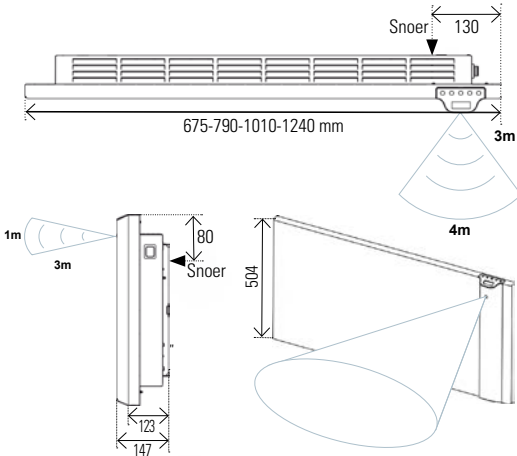

DRL E-COMFORT KLIMA | STRAKKE RADIATOR/CONVECTOR

DRL ART.NR.	OMSCHRIJVING	KLEUR	HOOGTE H (mm)	BREEDTE B (mm)	DIEPTE D (mm)	VERMOGEN (Watt)	GEWICHT (kg)
223207	DRL E-Comfort Klima 504x675 - 750W - Structuur Wit - RAL 9003	Wit - RAL 9003	504	675	123	750	6,7
223210	DRL E-Comfort Klima 504x790 - 1000W - Structuur Wit - RAL 9003	Wit - RAL 9003	504	790	123	1000	7,7
223215	DRL E-Comfort Klima 504x1010 - 1500W - Structuur Wit - RAL 9003	Wit - RAL 9003	504	1010	123	1500	9,7
223220	DRL E-Comfort Klima 504x1240 - 2000W - Structuur Wit - RAL 9003	Wit - RAL 9003	504	1240	123	2000	11,5
223009	DRL E-Comfort Klima 504x675 - 750W - Structuur Grijs - RAL 7024	Grijs - RAL 7024	504	675	123	750	6,7
223011	DRL E-Comfort Klima 504x790 - 1000W - Structuur Grijs - RAL 7024	Grijs - RAL 7024	504	790	123	1000	7,7
223016	DRL E-Comfort Klima 504x1010 - 1500W - Structuur Grijs - RAL 7024	Grijs - RAL 7024	504	1010	123	1500	9,7
223021	DRL E-Comfort Klima 504x1240 - 2000W - Structuur Grijs - RAL 7024	Grijs - RAL 7024	504	1240	123	2000	11,5
223090	DRL E-Comfort Klima 504x675 Beugel-Aluminium(optioneel)	Beugel-Aluminium(optioneel)	90	683	-	-	-

= leverbaar op bestelling

KLIMA	A	B	C	D	E
750	504	675	305	265	105
1000	504	790	305	265	105
1500	504	1010	640	265	105
2000	504	1240	640	265	105