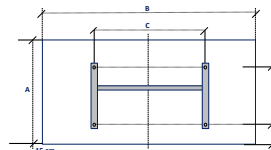

KLIMA	A	B	C	D	E
750	504	675	305	265	105
1000	504	790	305	265	105
1500	504	1010	640	265	105
2000	504	1240	640	265	105

Ophangbeugel achterkant