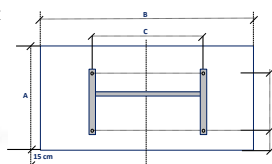

KLIMA	A	B	C	D	E
750	504	675	305	265	105
1000	504	790	305	265	105
1500	504	1010	640	265	105
2000	504	1240	640	265	105

Ophangbeugel achterkant

E-Comfort KLIMA WIFI 750W

Mat gestructureerd wit RAL 9003